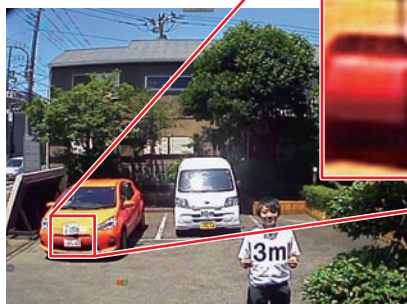

夜間撮影範囲

|||||15m

防水

IP66 相当

水平画角

90°

AHDフルハイビジョンカメラ

AH-120

価格:オープンブライズ
JAN:4560270960993

[パッケージ内容] AHDカメラ×1、接続ケーブル(18m)×1、
取付け用ネジセット×1、自己融着テープ×1、取扱説明書×1

夜間撮影範囲

|||||15m

防水

IP66 相当

水平画角

90°

AHDフルハイビジョンドームカメラ

AH-130

価格:オープンブライズ
JAN:4560270961006

[パッケージ内容] AHDカメラ×1、接続ケーブル(18m)×1、
取付け用ネジセット×1、自己融着テープ×1、取扱説明書×1

従来のアナログカメラ(30万画素程度)と比べ、画質が大幅アップ!

アナログ映像