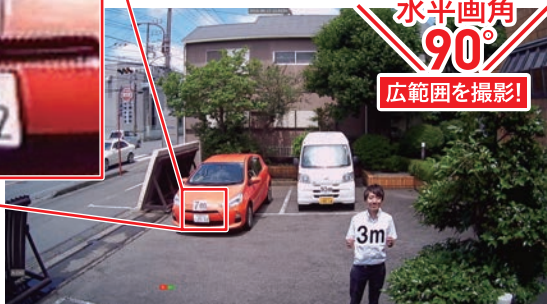

価格:オープンブライズ
JAN:4560270961006

[パッケージ内容] AHDカメラ×1、接続ケーブル(18m)×1、
取付け用ネジセット×1、自己融着テープ×1、取扱説明書×1

従来のアナログカメラ(30万画素程度)と比べ、画質が大幅アップ!

アナログ映像

480

640

フルハイビジョン映像

1080

1920

水平画角
90°

広範囲を撮影!

車のナンバーも
しっかり確認できる!

※JPEGに圧縮しているため多少画像が劣化しています。

仕様表

AH-120 / AH-130			
センサ	1/4型 CMOS	保護等級	IP66相当
レンズ	3.6mm	筐体材質	アルミ合金
有効画素数	200万画素 (1920×1080)	動作温度範囲	-10 ~ 55℃
画角 (視野角)	水平 90° 垂直 47°	電源電圧	DC12V
シャッター速度	1/25 ~ 1/10,000 (自動)	最大消費電流	130mA (赤外線ON時: 300mA/260mA)
ホワイトバランス	自動	最大消費電力	3.6W/3.2W
可視光撮影照度	0.05Lux	外形寸法	W68×H67×D193 / φ93×H68
夜間撮影距離	約 15m	質量	約 370 g / 約 320 g
赤外線LED数	30個/24個	月々の電気代	約 48円 / 約 44円
撮像方式	NTSC	音声出力端子	—
同期方式	内部同期	映像出力端子	BNC