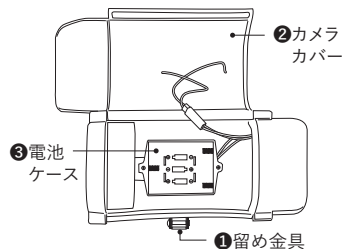

## 各部の名称

## 製品仕様

名称	ソーラー式LEDダミーカメラ		
型番	AT-903D		
本体サイズ・質量	215mm×100mm×150mm (ブラケットを折りたたんだ状態)、約410g		
ソーラーパネルサイズ	78.5mm×40.5mm		
電源	ソーラーパネル、ニッケル水素蓄電池×3本		
充放電回数	約500回程度		
充電作動照度	約50,000ルクス (晴天の太陽光)		
使用温度範囲	-5°C～50°C		
センサー	PIRセンサー (検知範囲) 距離: 最大約5m、角度: 水平・垂直約100°		
ライト	白色LED×1ヶ、約120ルーメン (LED電球は交換できません)		
	ライト動作仕様	日中・明るい場所	センサーが検知したときに点滅
		夜間・暗い場所	センサーが検知したときに約15秒間点灯
LED寿命	約20,000時間		
保護等級	IP44相当		
付属品	カメラ、ブラケット、ニッケル水素蓄電池×3本、ネジセット、取扱説明書		

## はじめてお使いになる前に

- 留め金具のロックを外し、カメラカバーを開きます。
- 電池ケースのネジ・フタを外し、付属の蓄電池3本を表示に合わせて正しい向きで取り付けます。電池ケースのフタ・ネジを閉めてから、カメラカバーを閉め、留め金具をロックしてください。

※蓄電池をセットすると電源オン状態となります。

オン・オフスイッチはありません。

付属の蓄電池は充電が不十分な場合がありますので、太陽光で充電してから設置・ご使用ください。  
※充電が空の状態から約18～20時間で満充電になります。