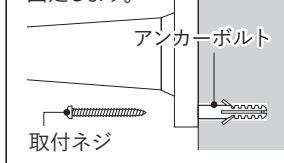

ブロック・煉瓦・コンクリート壁などに設置する場合

ドリル等でφ5.5mm程度の穴を開け、付属のアンカーボルトを差し込みます。付属の取付ネジでブラケットを固定します。