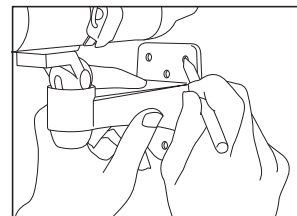

1 設置場所の確認

ブラケットを設置する場所にて、ペンなどでネジ穴の印を付けます。