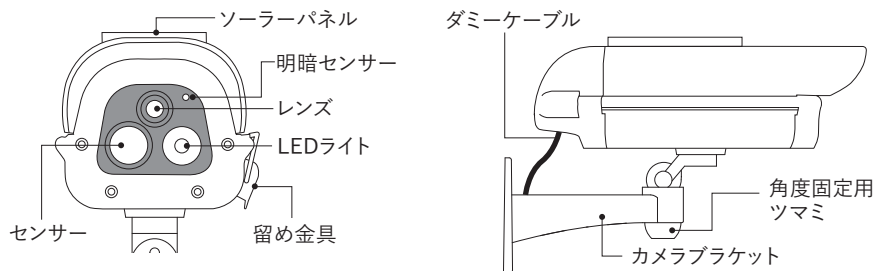

## 製品仕様

名称	ソーラー式LEDダミーカメラ		
型番	AT-903D		
本体サイズ・質量	215mm×100mm×150mm (ブラケットを折りたたんだ状態)、約410g		
ソーラーパネルサイズ	78.5mm×40.5mm		
電源	ソーラーパネル、ニッケル水素蓄電池×3本		
充放電回数	約500回程度		
充電作動照度	約50,000ルクス (晴天の太陽光)		
使用温度範囲	-5°C～50°C		
センサー	PIRセンサー (検知範囲) 距離: 最大約5m、角度: 水平・垂直約100°		
ライト	白色LED×1ヶ、約120ルーメン (LED電球は交換できません)		
	ライト動作仕様	日中・明るい場所	センサーが検知したときに点滅
		夜間・暗い場所	センサーが検知したときに約15秒間点灯
LED寿命	約20,000時間		
保護等級	IP44相当		
付属品	カメラ、ブラケット、ニッケル水素蓄電池×3本、ネジセット、取扱説明書		