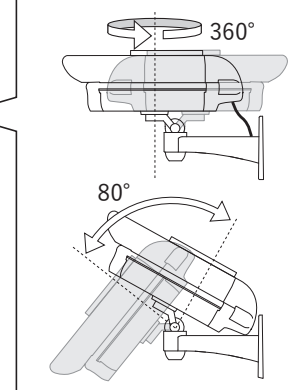

カメラブラケットの可動箇所

ブロック・煉瓦・コンクリート壁などに設置する場合

ドリル等でφ5.5mm程度の穴を開け、付属のアンカーボルトを差し込みます。付属の取付ネジでブラケットを固定します。

注意事項 (必ずお読みください)

【使用上の注意】●本製品はダミーカメラです。実際の映像は映りません。●設置は確実に行ってください。設置が不十分な場合、落下してけがや事故の原因となります。●破損する危険がある場所でのご使用はおやめください。●日差しが全く当たらない場合は、充電されない場合があります。●故障の原因となりますので、振動や衝撃を与えないでください。●分解や改造をしないでください。●ベンジンやシンナーなどは使用しないでください。●製品は万全の管理の下出荷しておりますが、万一不備があった場合は、お買い上げ店もしくは弊社までお申し付けください。●炎天下の車中など高温になる場所に長時間放置しないでください。高熱により本製品が加熱・変形・溶解することがあります。●製品の外観、仕様は改良のため予告なく変更される場合がございます。

【免責事項】●本製品は、盗難防止・災害防止を目的とした商品ではありません。●本製品の動作の正常・異常にかかわらず、使用中に犯罪・事故が発生した場合の損害または付随的な損害 (事業利益の損失・事業の中断など) に関して、当社は一切責任を負いません。●地震・雷・風水害および当社の責任以外の火災・その他の事故、第三者による行為、お客様の故意または過失、誤用その他の異常な条件下での使用により生じた損害に関しては、当社は一切責任を負いません。●製品の設置時に生じた建物等への損傷や損害について、当社は一切責任を負いません。